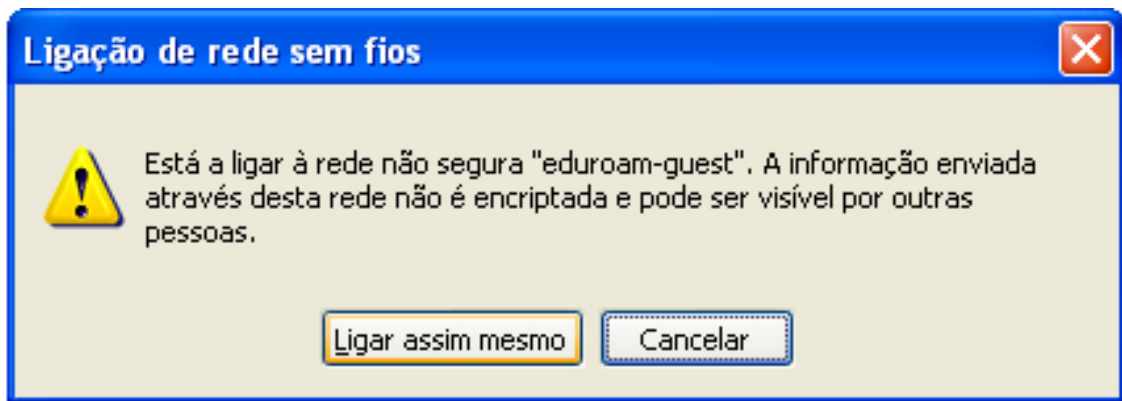

Instituto Politécnico
de Viana do Castelo

EDUROAM IPVC

MANUAL DE PROCEDIMENTOS

CONFIGURAÇÃO SSID

LIGAÇÃO À REDE EDUROAM-GUEST

De modo a configurar o seu acesso à rede "Eduroam", siga os procedimentos descritos neste Manual.

WINDOWS XP

I – Clicar no balão para ver as redes disponíveis.

II - Clicar em "Ligar".

III - Clicar em "Ligar assim mesmo".

IV - Feche a janela acima.

Abra o seu *browser* (preferencialmente Internet Explorer) e aguarde o carregamento da página. Siga as instruções apresentadas na página.