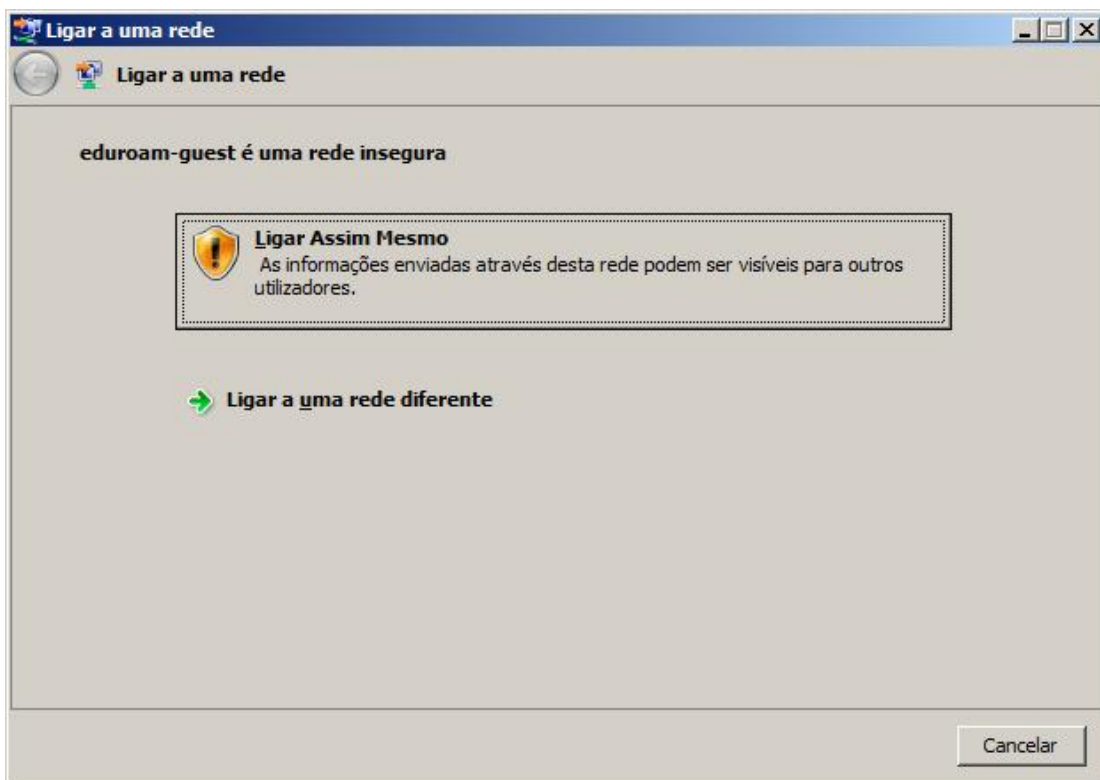

WINDOWS XP

I – Clicar no balão para ver as redes disponíveis.

II - Clicar em "Ligar".

III - Clicar em "Ligar assim mesmo".

IV - Feche a janela acima.

Abra o seu *browser* (preferencialmente Internet Explorer) e aguarde o carregamento da página. Siga as instruções apresentadas na página.

WINDOWS VISTA

I – Clicar na chamada para ver as redes disponíveis.

II - Clicar em "Ligar".

III - Clicar em "Ligar assim mesmo".

IV - Pode fechar a janela acima.

Abra o seu *browser* (preferencialmente Internet Explorer) e aguarde o carregamento da página. Siga as instruções apresentadas na página.