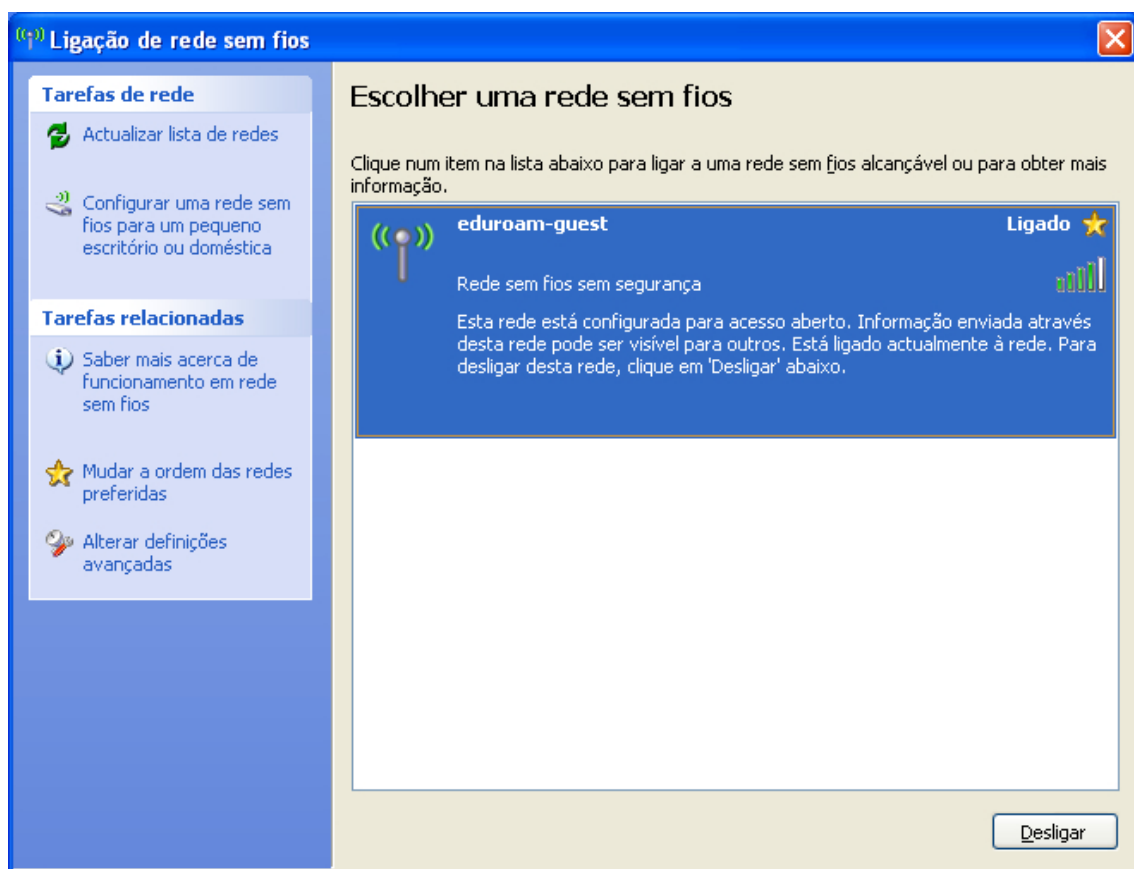

WINDOWS XP

I – Clicar no balão para ver as redes disponíveis.

II - Clicar em "Ligar".

III - Clicar em "Ligar assim mesmo".

IV - Feche a janela acima.

Abra o seu *browser* (preferencialmente Internet Explorer) e aguarde o carregamento da página. Siga as instruções apresentadas na página.

WINDOWS VISTA

I – Clicar na chamada para ver as redes disponíveis.

II - Clicar em "Ligar".

III - Clicar em "Ligar assim mesmo".

IV - Pode fechar a janela acima.

Abra o seu *browser* (preferencialmente Internet Explorer) e aguarde o carregamento da página. Siga as instruções apresentadas na página.