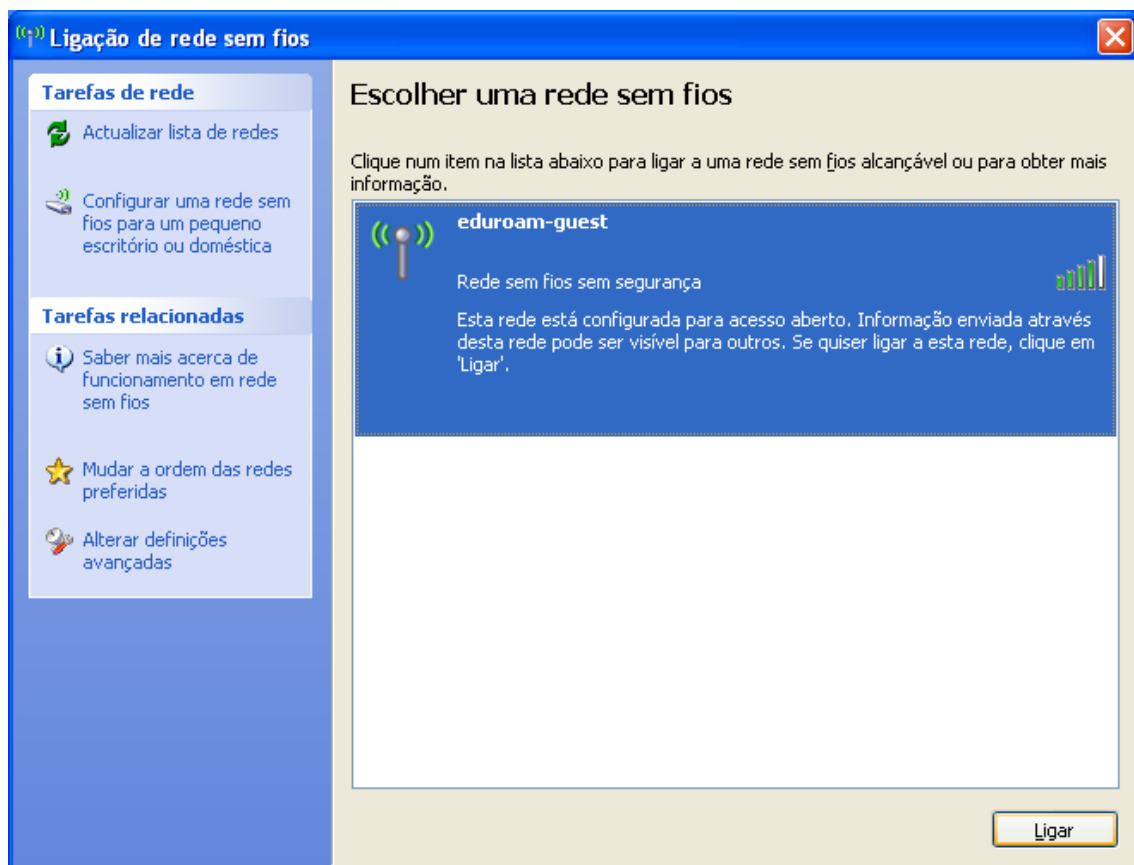

Instituto Politécnico
de Viana do Castelo

EDUROAM IPVC

MANUAL DE PROCEDIMENTOS

CONFIGURAÇÃO SSID

LIGAÇÃO À REDE EDUROAM-GUEST

De modo a configurar o seu acesso à rede "Eduroam", siga os procedimentos descritos neste Manual.

WINDOWS XP

I – Clicar no balão para ver as redes disponíveis.

II - Clicar em "Ligar".

III - Clicar em "Ligar assim mesmo".

IV - Feche a janela acima.

Abra o seu *browser* (preferencialmente Internet Explorer) e aguarde o carregamento da página. Siga as instruções apresentadas na página.

WINDOWS VISTA

I – Clicar na chamada para ver as redes disponíveis.

II - Clicar em "Ligar".

III - Clicar em "Ligar assim mesmo".

IV - Pode fechar a janela acima.

Abra o seu *browser* (preferencialmente Internet Explorer) e aguarde o carregamento da página. Siga as instruções apresentadas na página.