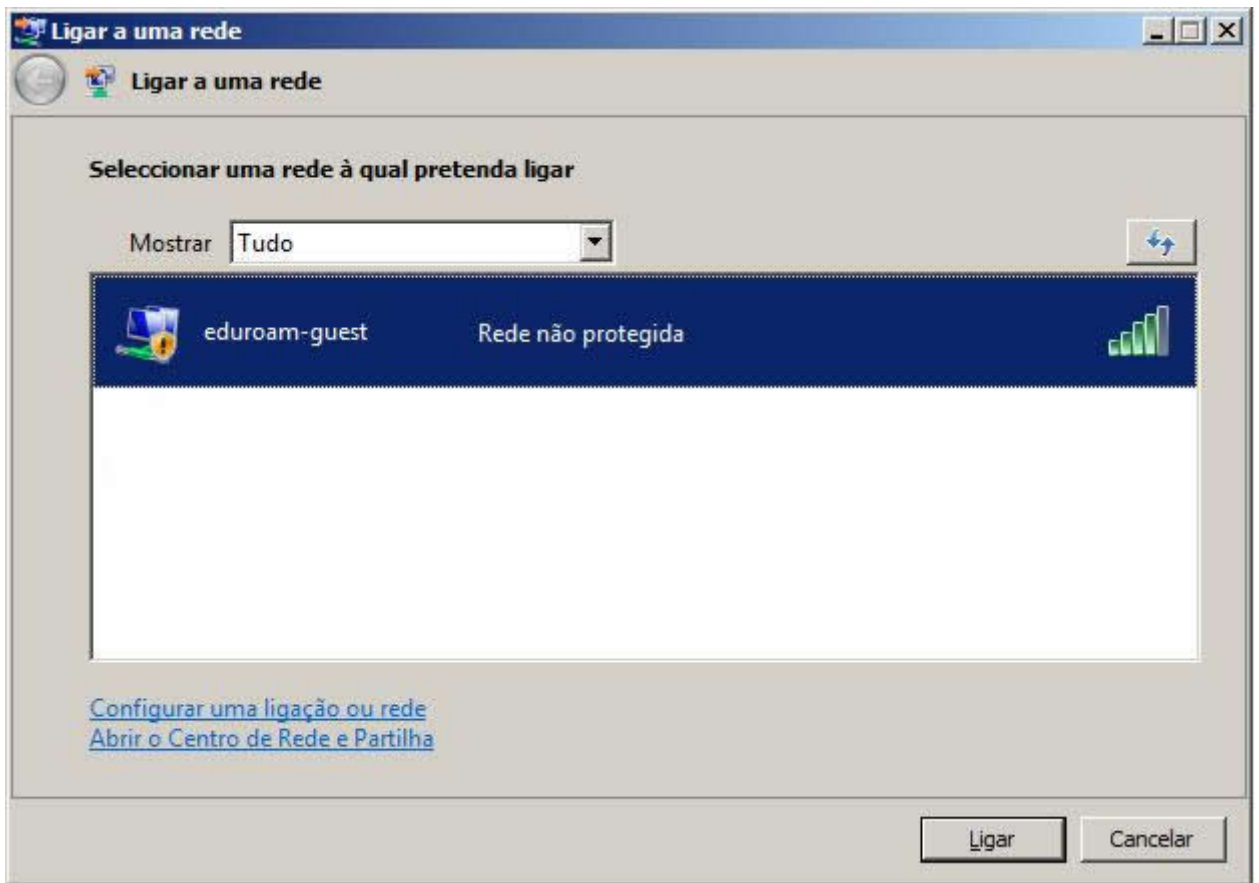

WINDOWS XP

I – Clicar no balão para ver as redes disponíveis.

II - Clicar em "Ligar".

III - Clicar em "Ligar assim mesmo".

IV - Feche a janela acima.

Abra o seu *browser* (preferencialmente Internet Explorer) e aguarde o carregamento da página. Siga as instruções apresentadas na página.

WINDOWS VISTA

I – Clicar na chamada para ver as redes disponíveis.

II - Clicar em "Ligar".

III - Clicar em "Ligar assim mesmo".

IV - Pode fechar a janela acima.

Abra o seu *browser* (preferencialmente Internet Explorer) e aguarde o carregamento da página. Siga as instruções apresentadas na página.